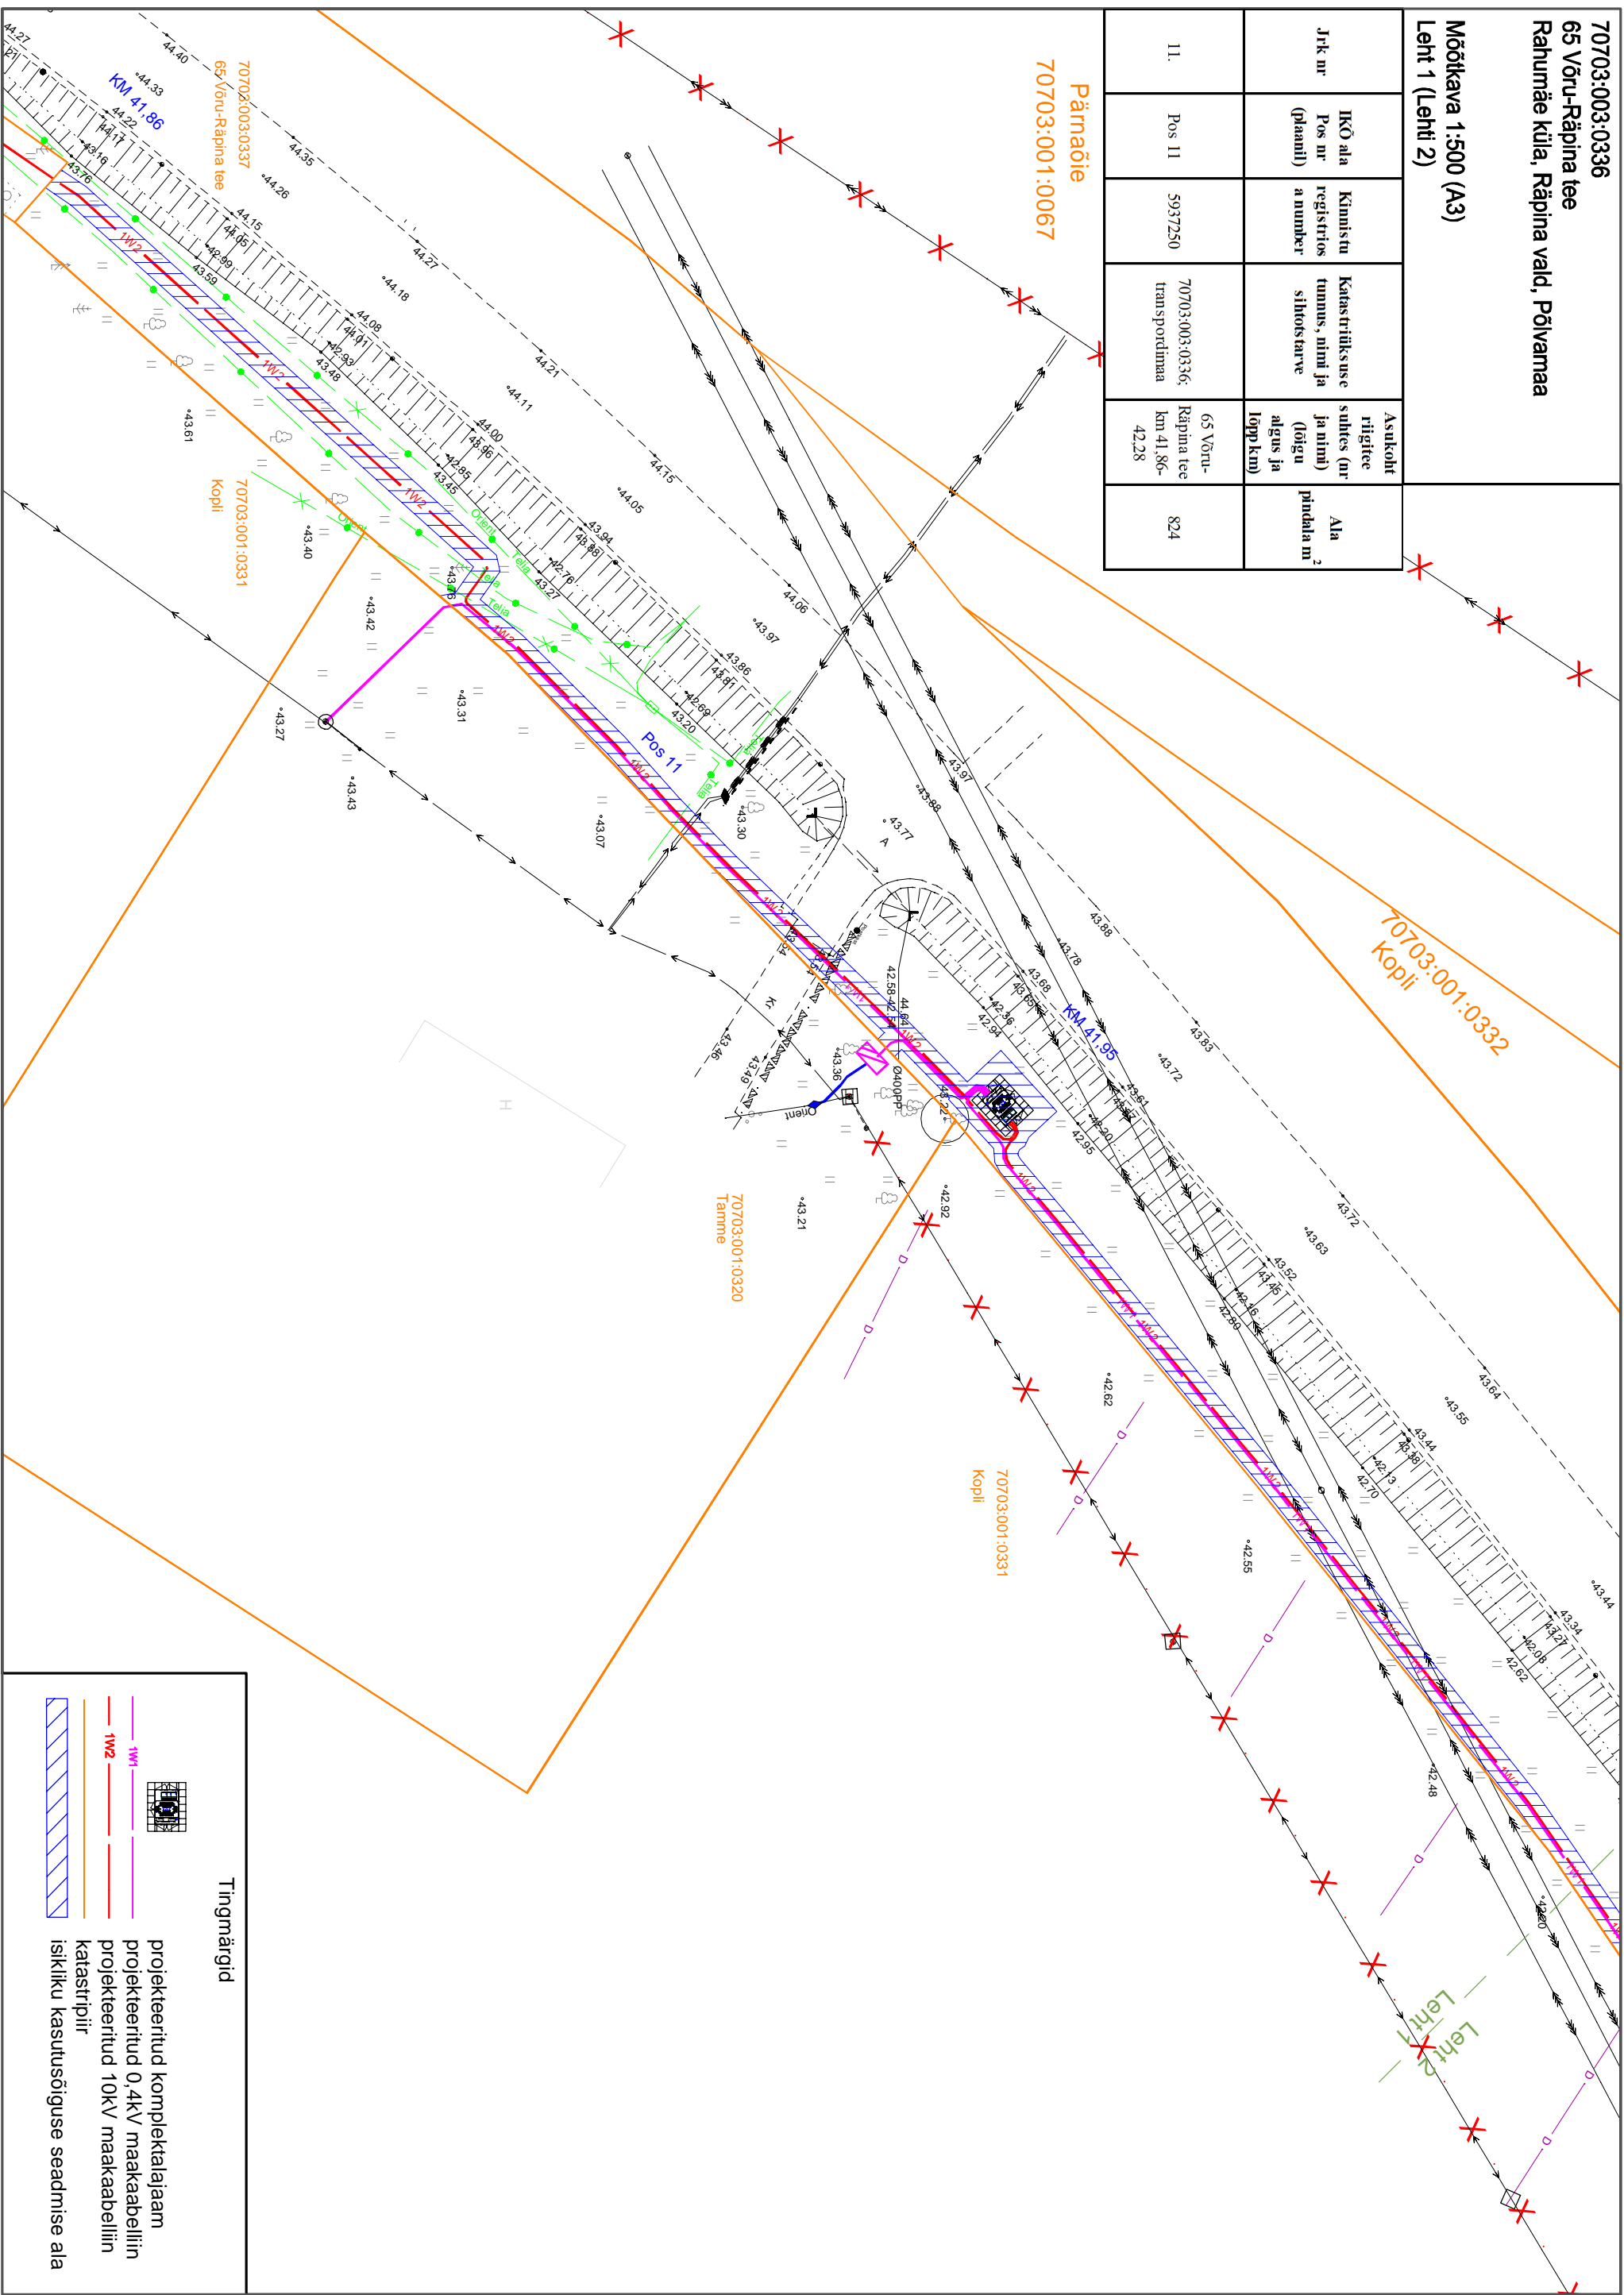

70703:003:0336
65 Võru-Räpina tee
Rahumäe küla, Räpina vald, Põlvamaa

Mõõtkava 1:500 (A3)
Leht 1 (Lehti 2)

Jrk nr	IKO ala Pos nr (plaanil)	Kinnistu registros a number	Katsetriksuse tunnus, nimi ja siltotstarve	Asukoht riigitee suhtes (nr ja nimi) alguks ja lopp km)	Ala pindala m ²
11.	Pos 11	5937250	70703:003:0336; transportimaa	65 Võru- Räpina tee km 41,86- 42,28	824

Pämaõie
70703:001:0067

70703:001:0332
Kopli

70703:001:0320
Tamme

70703:001:0331
Kopli

Tingmängid

- projekteeritud komplektalaiaam
- projekteeritud 0,4kV maakaabellin
- projekteeritud 10kV maakaabellin
- gaasistripiir
- isikliku kasutuseõiguse seadmise ala